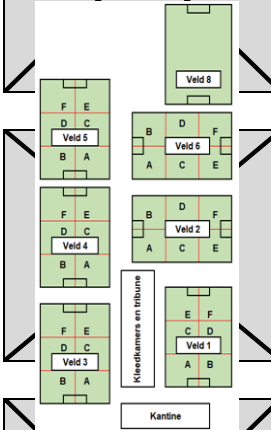

Week 34

VELDINDELING VOORBEREIDING SEIZOEN 2024-2025 (versie 25-07-2024)

		Veld 1						Veld 3						Veld 4						Veld 2, 5, 6 en 8 NIET GEBRUIKEN				
		a	b	c	d	e	f	a	b	c	d	e	f	a	b	c	d	e	f					
19-8-2024	Maandag																							
	15:00 15:30	SNO						SNO																
	15:30 16:00																							
	16:00 16:30																							
	16:30 17:00																							
	17:00 17:30																							
	17:30 18:00	14.2	11.1 + 11.2					12.1	10.1 + 10.2 + 11.3					13.2	13.3									
	18:00 18:30																							
	18:30 19:00																							
	19:00 19:30	14.1	13.1					17.1	16.1					15.1										
	19:30 20:00	RODA 1 en O23-1						RODA 1 en O23-1																
	20:00 20:30																							
	20:30 21:00																							
	21:00 21:30																							
21:30 22:00																								
20-8-2024	Dinsdag																							
	16:00 16:30	SNO						SNO																
	16:30 17:00																							
	17:00 17:30																							
	17:30 18:00	12.1 + 12.2						11.4																
	18:00 18:30																							
	18:30 19:00																							
	19:00 19:30																							
	19:30 20:00	20:15u RODA 1 - SDCP 1																						
	20:00 20:30							14.1	15.1		17.1				16.1	16.2								
	20:30 21:00							O23-1						Zat.2										
	21:00 21:30													19.1						Zon.2				
	21:30 22:00																							
	21-8-2024	Woensdag																						
15:00 15:30		SNO						SNO																
15:30 16:00																								
16:00 16:30																								
16:30 17:00																								
17:00 17:30																								
17:30 18:00		13.2	13.1						11.3 - 11.4 oefenwedstrijd						9.4	10.1 + 10.2				8.5	8.1 + 8.2			
18:00 18:30																								
18:30 19:00																								
19:00 19:30																								
19:30 20:00																								
20:00 20:30																								
20:30 21:00																								
21:00 21:30																								
21:30 22:00																								
22-8-2024	Donderdag																							
	16:00 16:30	SNO						SNO																
	16:30 17:00																							
	17:00 17:30																							
	17:30 18:00	13.1	13.2						14.1	14.2						11.1 + 11.2 om de week 11.3 + 10.1						12.1		
	18:00 18:30																							
	18:30 19:00																							
	19:00 19:30	16.3	16.2						16.1	17.1						15.1	15.2							
	19:30 20:00																							
	20:00 20:30																							
	20:30 21:00	RODA 1 en O23-1						19.1						Zat.2						17.2				
	21:00 21:30																							
	21:30 22:00																							
	23-8-2024	Vrijdag																						
16:00 16:30		SNO						SNO																
16:30 17:00																								
17:00 17:30																								
17:30 18:00																								
18:00 18:30																								
18:30 19:00																								
19:00 19:30																								
19:30 20:00																								
20:00 20:30																								
20:30 21:00																								
21:00 21:30																								
21:30 22:00																								